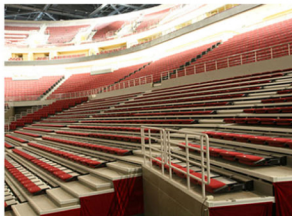

STAGE SETS

SISTEMA ESTANDAR EUROPEO

La solución para la aplicación teatral de gradas retráctiles.

STAGE SETS

SISTEMA ESTANDAR EUROPEO

Opción
Sistema de doble Plataforma

115_115
216

GRADAS ESTANDAR AMERICANO

La línea de Gradas Estandar Americano de STAGE SETS es la solución para la reconfiguración de áreas deportivas a costos accesibles, sistemas confiables y seguros que brindan servicio por muchos años.

- Estricto cálculo estructural para poder brindar tranquilidad a los usuarios.
- Opciones de operación manual o eléctrica
- Acabados en materiales resistentes y fáciles de limpiar.
 - Madera con diferentes opciones de acabados
 - Polietileno con diversos colores a elegir
 - Acabados especiales disponibles
- Gran variedad de butacas disponibles
- Opción de doble plataforma

STAGE SETS

SISTEMA ESTANDAR AMERICANO

STAGE SETS

SISTEMA GALA VENUE

- Reconfiguración total de teatros.
- Sistema totalmente automatizado.
- Total flexibilidad de configuración desde un solo nivel, hasta gradería con isoptica independiente por fila