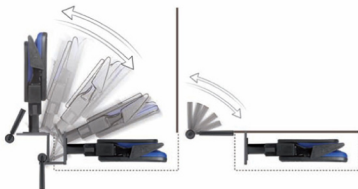

STAGE SETS

SISTEMA HIDE OUT