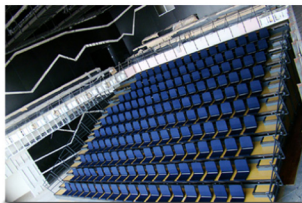

STAGE SETS

GRADAS TELESCÓPICAS

STAGE SETS

GRADAS ESTANDAR EUROPEO

La línea de Gradas Estandar Europeo de STAGE SETS se diferencia de las Gradas Estandar Americano su estructura reforzada que le da una rigidez y sensación de solidez similar a la que se espera en un teatro con gradas convencionales permanentes.

No hay ruidos, crujidos ni incomodidad para el público, son sin duda la solución para la aplicación teatral de gradas retráctiles.

- Cuentan con gran rigidez estructural.
- Marcos realizados en perfiles de acero de alto calibre.
- La cubierta puede ser terminada en maderas finas, polyvinilo, formica e inclusive alfombra.
- El sistema de apertura y cierre de las gradas e incluso el guardado de las filas de butacas es automático.
- Gran variedad de butacas disponibles
- Opción de doble plataforma

La línea de Gradas Estandar Americano de STAGE SETS es la solución para la reconfiguración de áreas deportivas a costos accesibles, sistemas confiables y seguros que brindan servicio por muchos años.

- Estricto cálculo estructural para poder brindar tranquilidad a los usuarios.
- Opciones de operación manual o eléctrica
- Acabados en materiales resistentes y fáciles de limpiar.
 - Madera con diferentes opciones de acabados
 - Polietileno con diversos colores a elegir
 - Acabados especiales disponibles
- Gran variedad de butacas disponibles
- Opción de doble plataforma

STAGE SETS

SISTEMA ESTANDAR AMERICANO

STAGE SETS

SISTEMA GALA VENUE

- Reconfiguración total de teatros.
- Sistema totalmente automatizado.
- Total flexibilidad de configuración desde un solo nivel, hasta gradería con isoptica independiente por fila