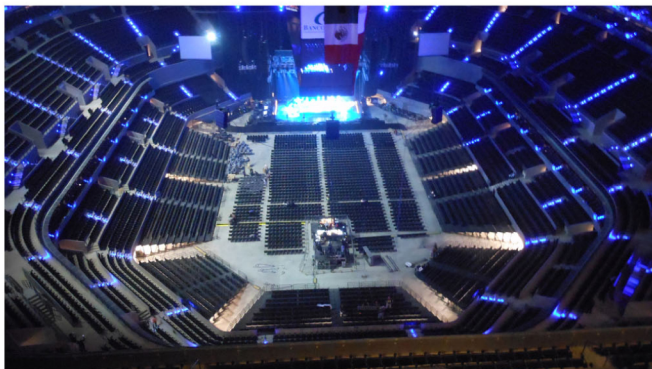

STAGE SETS

GRADAS TELESCÓPICAS

STAGE SETS

GRADAS ESTANDAR EUROPEO

La línea de Gradas Estandar Europeo de STAGE SETS se diferencia de las Gradas Estandar Americano su estructura reforzada que le da una rigidez y sensación de solidez similar a la que se espera en un teatro con gradas convencionales permanentes.

STAGE SETS

SISTEMA ESTANDAR EUROPEO

La solución para la aplicación teatral de gradas retráctiles.

STAGE SETS

SISTEMA ESTANDAR EUROPEO

Opción
Sistema de doble Plataforma

115_115
216

GRADAS ESTANDAR AMERICANO

La línea de Gradas Estandar Americano de STAGE SETS es la solución para la reconfiguración de áreas deportivas a costos accesibles, sistemas confiables y seguros que brindan servicio por muchos años.

- Estricto cálculo estructural para poder brindar tranquilidad a los usuarios.
- Opciones de operación manual o eléctrica
- Acabados en materiales resistentes y fáciles de limpiar.
 - Madera con diferentes opciones de acabados
 - Polietileno con diversos colores a elegir
 - Acabados especiales disponibles
- Gran variedad de butacas disponibles
- Opción de doble plataforma

STAGE SETS

SISTEMA ESTANDAR AMERICANO

STAGE SETS

SISTEMA GALA VENUE

- Reconfiguración total de teatros.
- Sistema totalmente automatizado.
- Total flexibilidad de configuración desde un solo nivel, hasta gradería con isoptica independiente por fila