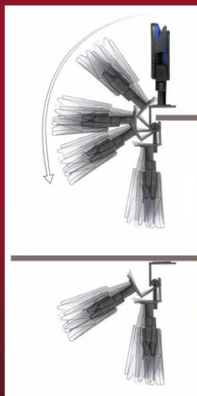

STAGE SETS

SISTEMA ESTANDAR AMERICANO

STAGE SETS

SISTEMA GALA VENUE

- Reconfiguración total de teatros.
- Sistema totalmente automatizado.
- Total flexibilidad de configuración desde un solo nivel, hasta gradería con isoptica independiente por fila