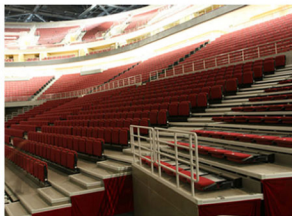

STAGE SETS

SISTEMA ESTANDAR EUROPEO

La solución para la aplicación teatral de gradas retráctiles.

STAGE SETS

SISTEMA ESTANDAR EUROPEO

Opción
Sistema de doble Plataforma

115_115
216

GRADAS ESTANDAR AMERICANO

La línea de Gradas Estandar Americano de STAGE SETS es la solución para la reconfiguración de áreas deportivas a costos accesibles, sistemas confiables y seguros que brindan servicio por muchos años.

- Estricto cálculo estructural para poder brindar tranquilidad a los usuarios.
- Opciones de operación manual o eléctrica
- Acabados en materiales resistentes y fáciles de limpiar.
 - Madera con diferentes opciones de acabados
 - Polietileno con diversos colores a elegir
 - Acabados especiales disponibles
- Gran variedad de butacas disponibles
- Opción de doble plataforma

STAGE SETS

SISTEMA ESTANDAR AMERICANO

STAGE SETS

SISTEMA GALA VENUE

- Reconfiguración total de teatros.
- Sistema totalmente automatizado.
- Total flexibilidad de configuración desde un solo nivel, hasta gradería con isoptica independiente por fila