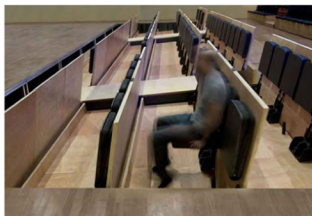

No hay ruidos, crujidos ni incomodidad para el público, son sin duda la solución para la aplicación teatral de gradas retráctiles.

- Cuentan con gran rigidez estructural.
- Marcos realizados en perfiles de acero de alto calibre.
- La cubierta puede ser terminada en maderas finas, polyvinilo, formica e inclusive alfombra.
- El sistema de apertura y cierre de las gradas e incluso el guardado de las filas de butacas es automático.
- Gran variedad de butacas disponibles
- Opción de doble plataforma

STAGE SETS

SISTEMA ESTANDAR AMERICANO

STAGE SETS

SISTEMA GALA VENUE

- Reconfiguración total de teatros.
- Sistema totalmente automatizado.
- Total flexibilidad de configuración desde un solo nivel, hasta gradería con isoptica independiente por fila

STAGE

GALA
PLATFORMS

CABARET

STAGE SETS

SISTEMA GALA VENUE

RING DE BOX EVENTO DEPORTIVO PASARELA

STAGE SETS

SISTEMA ALTERNATIVO DE GUARDADO DE BUTACAS

Stage Sets cuenta con una gran variedad de sistemas para la reconfiguración de los espacios deportivos y escénicos:

SISTEMA HIDE OUT

- Las butacas se ocultan en el piso.
- Requieren de un perfil muy bajo.
- Sistema robusto y confiable.