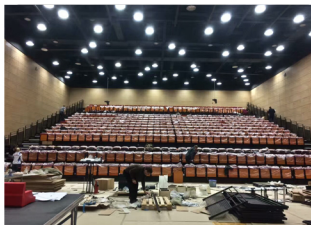

STAGE SETS

GRADAS ESTANDAR EUROPEO

La línea de Gradas Estandar Europeo de STAGE SETS se diferencia de las Gradas Estandar Americano su estructura reforzada que le da una rigidez y sensación de solidez similar a la que se espera en un teatro con gradas convencionales permanentes.

No hay ruidos, crujidos ni incomodidad para el público, son sin duda la solución para la aplicación teatral de gradas retráctiles.

- Cuentan con gran rigidez estructural.
- Marcos realizados en perfiles de acero de alto calibre.
- La cubierta puede ser terminada en maderas finas, polyvinilo, formica e inclusive alfombra.
- El sistema de apertura y cierre de las gradas e incluso el guardado de las filas de butacas es automático.
- Gran variedad de butacas disponibles
- Opción de doble plataforma