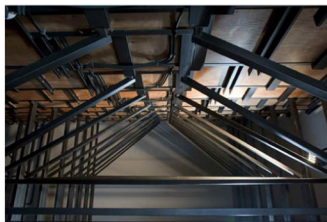

STAGE SETS

SISTEMA ESTANDAR EUROPEO