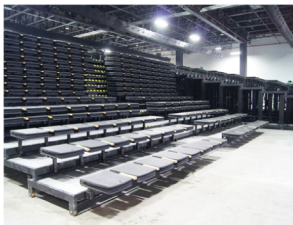

STAGE SETS

GRADAS TELESCÓPICAS

STAGE SETS

GRADAS ESTANDAR EUROPEO

La línea de Gradas Estandar Europeo de STAGE SETS se diferencia de las Gradas Estandar Americano su estructura reforzada que le da una rigidez y sensación de solidez similar a la que se espera en un teatro con gradas convencionales permanentes.

No hay ruidos, crujidos ni incomodidad para el público, son sin duda la solución para la aplicación teatral de gradas retráctiles.

- Cuentan con gran rigidez estructural.
- Marcos realizados en perfiles de acero de alto calibre.
- La cubierta puede ser terminada en maderas finas, polyvinilo, formica e inclusive alfombra.
- El sistema de apertura y cierre de las gradas e incluso el guardado de las filas de butacas es automático.
- Gran variedad de butacas disponibles
- Opción de doble plataforma

La línea de Gradas Estandar Americano de STAGE SETS es la solución para la reconfiguración de áreas deportivas a costos accesibles, sistemas confiables y seguros que brindan servicio por muchos años.

- Estricto cálculo estructural para poder brindar tranquilidad a los usuarios.
- Opciones de operación manual o eléctrica
- Acabados en materiales resistentes y fáciles de limpiar.
 - Madera con diferentes opciones de acabados
 - Polietileno con diversos colores a elegir
 - Acabados especiales disponibles
- Gran variedad de butacas disponibles
- Opción de doble plataforma

STAGE SETS

SISTEMA ESTANDAR AMERICANO

STAGE SETS

SISTEMA GALA VENUE

- Reconfiguración total de teatros.
- Sistema totalmente automatizado.
- Total flexibilidad de configuración desde un solo nivel, hasta gradería con isoptica independiente por fila