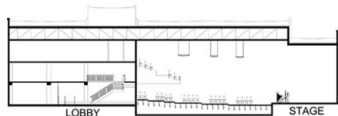

CONFERENCIA BANQUETE EXPOSICIÓN

STAGE SETS

SISTEMA GALA VENUE

LOBBY

STAGE

GALA
PLATFORMS

GRAN TEATRO

LOBBY

STAGE

GALA
PLATFORMS

CABARET

STAGE SETS

SISTEMA GALA VENUE

RING DE BOX EVENTO DEPORTIVO PASARELA

STAGE SETS

SISTEMA ALTERNATIVO DE GUARDADO DE BUTACAS

Stage Sets cuenta con una gran variedad de sistemas para la reconfiguración de los espacios deportivos y escénicos:

SISTEMA HIDE OUT

- Las butacas se ocultan en el piso.
- Requieren de un perfil muy bajo.
- Sistema robusto y confiable.