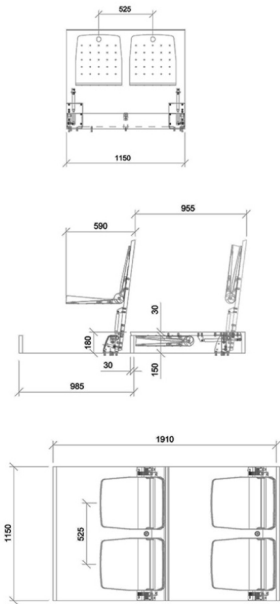

STAGE SETS

SISTEMA HIDE OUT