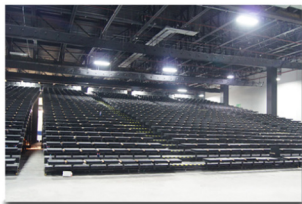

STAGE SETS

GRADAS TELESCÓPICAS

STAGE SETS

GRADAS ESTANDAR EUROPEO

La línea de Gradas Estandar Europeo de STAGE SETS se diferencia de las Gradas Estandar Americano su estructura reforzada que le da una rigidez y sensación de solidez similar a la que se espera en un teatro con gradas convencionales permanentes.