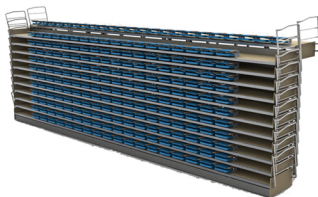

No hay ruidos, crujidos ni incomodidad para el público, son sin duda la solución para la aplicación teatral de gradas retráctiles.

- Cuentan con gran rigidez estructural.
- Marcos realizados en perfiles de acero de alto calibre.
- La cubierta puede ser terminada en maderas finas, polyvinilo, formica e inclusive alfombra.
- El sistema de apertura y cierre de las gradas e incluso el guardado de las filas de butacas es automático.
- Gran variedad de butacas disponibles
- Opción de doble plataforma

STAGE SETS

SISTEMA ESTANDAR EUROPEO

La solución para la aplicación teatral de gradas retráctiles.

STAGE SETS

SISTEMA ESTANDAR EUROPEO

Opción
Sistema de doble Plataforma

115_115
216

GRADAS ESTANDAR AMERICANO

La línea de Gradas Estandar Americano de STAGE SETS es la solución para la reconfiguración de áreas deportivas a costos accesibles, sistemas confiables y seguros que brindan servicio por muchos años.

- Estricto cálculo estructural para poder brindar tranquilidad a los usuarios.
- Opciones de operación manual o eléctrica
- Acabados en materiales resistentes y fáciles de limpiar.
 - Madera con diferentes opciones de acabados
 - Polietileno con diversos colores a elegir
 - Acabados especiales disponibles
- Gran variedad de butacas disponibles
- Opción de doble plataforma

STAGE SETS

SISTEMA ESTANDAR AMERICANO

STAGE SETS

SISTEMA GALA VENUE

- Reconfiguración total de teatros.
- Sistema totalmente automatizado.
- Total flexibilidad de configuración desde un solo nivel, hasta gradería con isoptica independiente por fila