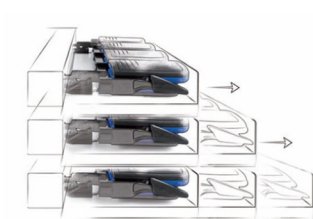

No hay ruidos, crujidos ni incomodidad para el público, son sin duda la solución para la aplicación teatral de gradas retráctiles.

- Cuentan con gran rigidez estructural.
- Marcos realizados en perfiles de acero de alto calibre.
- La cubierta puede ser terminada en maderas finas, polyvinilo, formica e inclusive alfombra.
- El sistema de apertura y cierre de las gradas e incluso el guardado de las filas de butacas es automático.
- Gran variedad de butacas disponibles
- Opción de doble plataforma

STAGE SETS

SISTEMA ESTANDAR EUROPEO

La solución para la aplicación teatral de gradas retráctiles.

STAGE SETS

SISTEMA ESTANDAR EUROPEO

Opción
Sistema de doble Plataforma

115_115
216

GRADAS ESTANDAR AMERICANO

La línea de Gradas Estandar Americano de STAGE SETS es la solución para la reconfiguración de áreas deportivas a costos accesibles, sistemas confiables y seguros que brindan servicio por muchos años.

- Estricto cálculo estructural para poder brindar tranquilidad a los usuarios.
- Opciones de operación manual o eléctrica
- Acabados en materiales resistentes y fáciles de limpiar.
 - Madera con diferentes opciones de acabados
 - Polietileno con diversos colores a elegir
 - Acabados especiales disponibles
- Gran variedad de butacas disponibles
- Opción de doble plataforma

STAGE SETS

SISTEMA ESTANDAR AMERICANO

STAGE SETS

SISTEMA GALA VENUE

- Reconfiguración total de teatros.
- Sistema totalmente automatizado.
- Total flexibilidad de configuración desde un solo nivel, hasta gradería con isoptica independiente por fila