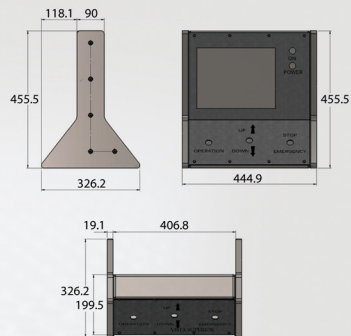

S I S T E M A P T S

Mecánica teatral automatizada

STAGE SETS

www.stage-sets.com

Tel: 55 8535 9810 / 55 1948 2269

El sistema PTS es la opción de entrada para la mecánica teatral automatizada, su panel táctil permite el control de los ejes motorizados de forma individual o en grupo, controlando posición y velocidad de manera individual y con precisión, permite grabar 64 escenas y controlar hasta 42 ejes motorizados, incluye paro de emergencia y como opción puede instalarse un control remoto inalámbrico, en las pantallas de control se despliega la posición real de los ejes y en caso de que existan, lectura de sensores de carga.

- Hasta 42 ejes de control
- Panel táctil de 10"
- Pantallas personalizables
- 64 escenas programables
- Control de posición, velocidad y tiempo
- Llave de seguridad
- Contraseña de acceso
- Control remoto inalámbrico opcional
- Comunicación vía Ethernet
- Tensión de alimentación: 24 VDC 5 Amp
- Señales de control: 24 VDC: 1 joystick de 2 señales UP/DOWN, un paro de emergencia, botón de seguridad con llave, luz piloto de encendido y luz indicadora de RUN, todas a 24VDC.
- Puesto de comunicación: RS485 / RS232

El sistema PTS consta de un gabinete de potencia por motor, con un variador de velocidad. Existen diferentes modelos, de acuerdo a la capacidad del motor (3HP a 15 HP) y de acuerdo al voltaje al cual se manejará el sistema (220V- 480V).