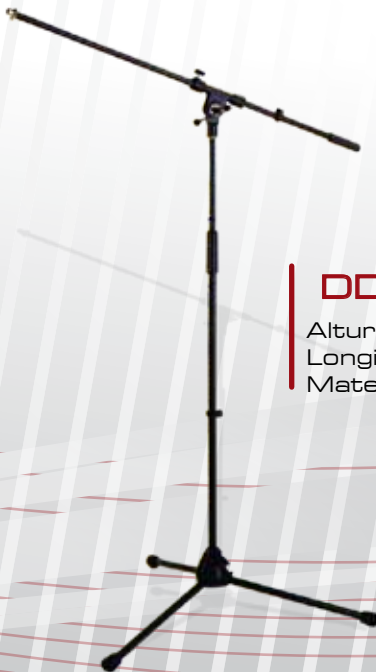

DD005B

Altura: 1 m - 1.76 m
Longitud del brazo: 80 cm
Material: Metal