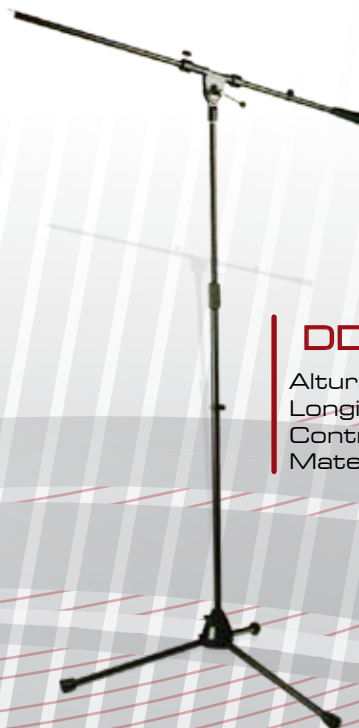

### DA025

Altura: 2.2 m - 4 m  
Longitud del brazo: 1.3 m  
Capacidad de carga: 85 Kg  
Material: Acero

### DA010

Altura: 1.62 m - 3.25 m  
Longitud del brazo:  
1.50 m - 4 m  
Capacidad de carga: 100 Kg  
Material: Aluminio

### DA015

Altura: 2.50 m - 3.50 m  
Longitud del brazo: 1.50 m - 4 m  
Capacidad de carga: 120 Kg  
Material: Acero

### DD005B

Altura: 1 m - 1.76 m  
Longitud del brazo: 80 cm  
Material: Metal