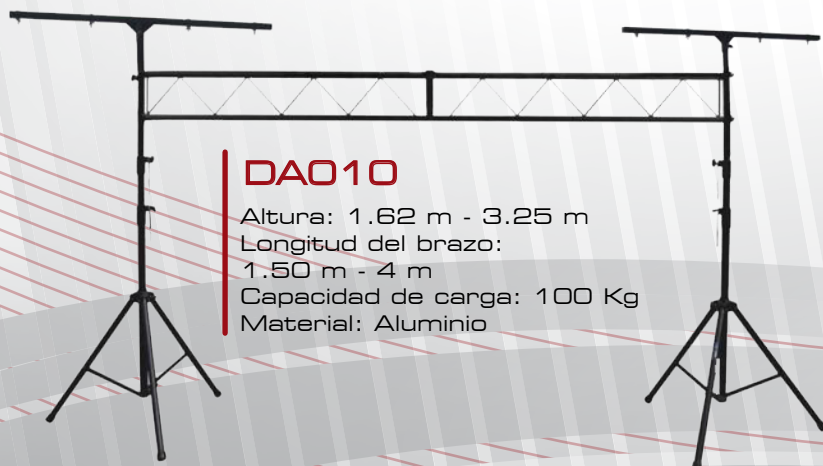

### DA025

Altura: 2.2 m - 4 m  
Longitud del brazo: 1.3 m  
Capacidad de carga: 85 Kg  
Material: Acero

### DA020

Altura: 1.45 m - 3.25 m  
Longitud del brazo: 1.22 m  
Capacidad de carga: 60 Kg  
Material: Acero

### DA010

Altura: 1.62 m - 3.25 m  
Longitud del brazo:  
1.50 m - 4 m  
Capacidad de carga: 100 Kg  
Material: Aluminio

### DA015

Altura: 2.50 m - 3.50 m  
Longitud del brazo: 1.50 m - 4 m  
Capacidad de carga: 120 Kg  
Material: Acero