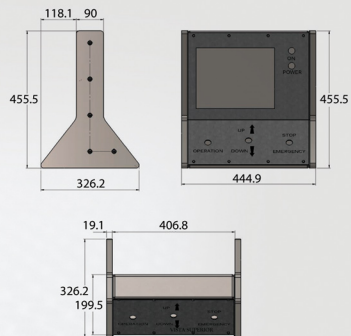

S I S T E M A P T S

Mecánica teatral automatizada

STAGE SETS

www.stage-sets.com

El sistema PTS es la opción de entrada para la mecánica teatral automatizada, su panel táctil permite el control de los ejes motorizados de forma individual o en grupo, controlando posición y velocidad de manera individual y con precisión, permite grabar 64 escenas y controlar hasta 42 ejes motorizados, incluye paro de emergencia y como opción puede instalarse un control remoto inalámbrico, en las pantallas de control se despliega la posición real de los ejes y en caso de que existan, lectura de sensores de carga.

- Hasta 42 ejes de control
- Panel táctil de 10"
- Pantallas personalizables
- 64 escenas programables
- Control de posición, velocidad y tiempo
- Llave de seguridad
- Contraseña de acceso
- Control remoto inalámbrico opcional
- Comunicación vía Ethernet
- Tensión de alimentación: 24 VDC 5 Amp
- Señales de control: 24 VDC: 1 joystick de 2 señales UP/DOWN, un paro de emergencia, botón de seguridad con llave, luz piloto de encendido y luz indicadora de RUN, todas a 24VDC.
- Puesto de comunicación: RS485 / RS232

El sistema PTS consta de un gabinete de potencia por motor, con un variador de velocidad. Existen diferentes modelos, de acuerdo a la capacidad del motor (3HP a 15 HP) y de acuerdo al voltaje al cual se manejará el sistema (220V- 480V).