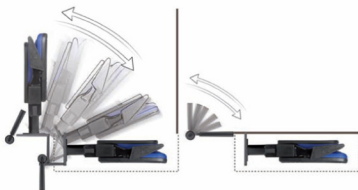

STAGE SETS

SISTEMA HIDE OUT