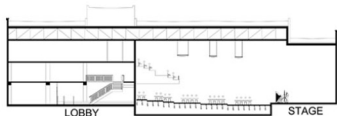

CONFERENCIA BANQUETE EXPOSICIÓN

STAGE SETS

SISTEMA GALA VENUE

LOBBY

STAGE

GALA
PLATFORMS

GRAN TEATRO

LOBBY

STAGE

GALA
PLATFORMS

CABARET

STAGE SETS

SISTEMA GALA VENUE

RING DE BOX EVENTO DEPORTIVO PASARELA

STAGE SETS

SISTEMA ALTERNATIVO DE GUARDADO DE BUTACAS

Stage Sets cuenta con una gran variedad de sistemas para la reconfiguración de los espacios deportivos y escénicos:

SISTEMA HIDE OUT

- Las butacas se ocultan en el piso.
- Requieren de un perfil muy bajo.
- Sistema robusto y confiable.