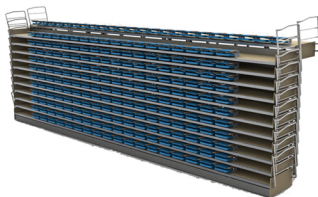

No hay ruidos, crujidos ni incomodidad para el público, son sin duda la solución para la aplicación teatral de gradas retráctiles.

- Cuentan con gran rigidez estructural.
- Marcos realizados en perfiles de acero de alto calibre.
- La cubierta puede ser terminada en maderas finas, polyvinilo, formica e inclusive alfombra.
- El sistema de apertura y cierre de las gradas e incluso el guardado de las filas de butacas es automático.
- Gran variedad de butacas disponibles
- Opción de doble plataforma

STAGE SETS

SISTEMA ESTANDAR EUROPEO

La solución para la aplicación teatral de gradas retráctiles.

STAGE SETS

SISTEMA ESTANDAR EUROPEO

Opción
Sistema de doble Plataforma

115_115
210

GRADAS ESTANDAR AMERICANO

La línea de Gradas Estandar Americano de STAGE SETS es la solución para la reconfiguración de áreas deportivas a costos accesibles, sistemas confiables y seguros que brindan servicio por muchos años.

- Estricto cálculo estructural para poder brindar tranquilidad a los usuarios.
- Opciones de operación manual o eléctrica
- Acabados en materiales resistentes y fáciles de limpiar.
 - Madera con diferentes opciones de acabados
 - Polietileno con diversos colores a elegir
 - Acabados especiales disponibles
- Gran variedad de butacas disponibles
- Opción de doble plataforma

STAGE SETS

SISTEMA ESTANDAR AMERICANO

STAGE SETS

SISTEMA GALA VENUE

- Reconfiguración total de teatros.
- Sistema totalmente automatizado.
- Total flexibilidad de configuración desde un solo nivel, hasta gradería con isoptica independiente por fila