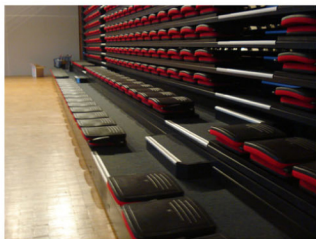

STAGE SETS

SISTEMA ESTANDAR EUROPEO

La solución para la aplicación teatral de gradas retráctiles.