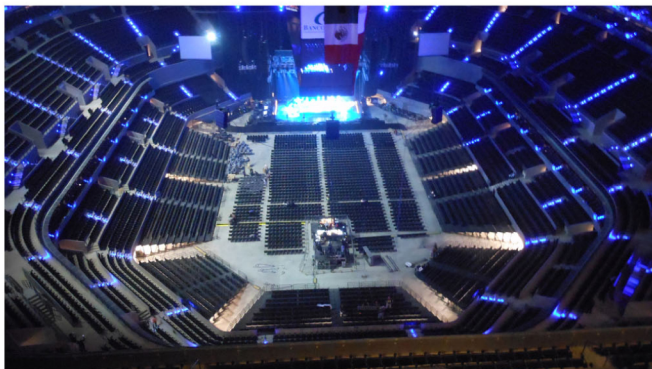

STAGE SETS

GRADAS TELESCÓPICAS

STAGE SETS

GRADAS ESTANDAR EUROPEO

La línea de Gradas Estandar Europeo de STAGE SETS se diferencia de las Gradas Estandar Americano su estructura reforzada que le da una rigidez y sensación de solidez similar a la que se espera en un teatro con gradas convencionales permanentes.

STAGE SETS

SISTEMA ESTANDAR EUROPEO

La solución para la aplicación teatral de gradas retráctiles.

STAGE SETS

SISTEMA ESTANDAR EUROPEO

Opción
Sistema de doble Plataforma

115_115
210

GRADAS ESTANDAR AMERICANO

La línea de Gradas Estandar Americano de STAGE SETS es la solución para la reconfiguración de áreas deportivas a costos accesibles, sistemas confiables y seguros que brindan servicio por muchos años.

- Estricto cálculo estructural para poder brindar tranquilidad a los usuarios.
- Opciones de operación manual o eléctrica
- Acabados en materiales resistentes y fáciles de limpiar.
 - Madera con diferentes opciones de acabados
 - Polietileno con diversos colores a elegir
 - Acabados especiales disponibles
- Gran variedad de butacas disponibles
- Opción de doble plataforma

STAGE SETS

SISTEMA ESTANDAR AMERICANO

STAGE SETS

SISTEMA GALA VENUE

- Reconfiguración total de teatros.
- Sistema totalmente automatizado.
- Total flexibilidad de configuración desde un solo nivel, hasta gradería con isoptica independiente por fila