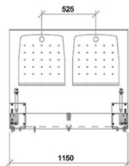

STAGE SETS

SISTEMA HIDE OUT