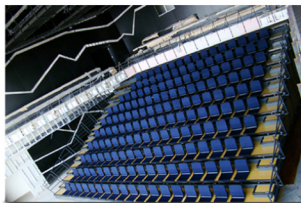

STAGE SETS

GRADAS TELESCÓPICAS

STAGE SETS

GRADAS ESTANDAR EUROPEO

La línea de Gradas Estandar Europeo de STAGE SETS se diferencia de las Gradas Estandar Americano su estructura reforzada que le da una rigidez y sensación de solidez similar a la que se espera en un teatro con gradas convencionales permanentes.

No hay ruidos, crujidos ni incomodidad para el público, son sin duda la solución para la aplicación teatral de gradas retráctiles.

- Cuentan con gran rigidez estructural.
- Marcos realizados en perfiles de acero de alto calibre.
- La cubierta puede ser terminada en maderas finas, polyvinilo, formica e inclusive alfombra.
- El sistema de apertura y cierre de las gradas e incluso el guardado de las filas de butacas es automático.
- Gran variedad de butacas disponibles
- Opción de doble plataforma

La línea de Gradas Estandar Americano de STAGE SETS es la solución para la reconfiguración de áreas deportivas a costos accesibles, sistemas confiables y seguros que brindan servicio por muchos años.

- Estricto cálculo estructural para poder brindar tranquilidad a los usuarios.
- Opciones de operación manual o eléctrica
- Acabados en materiales resistentes y fáciles de limpiar.
 - Madera con diferentes opciones de acabados
 - Polietileno con diversos colores a elegir
 - Acabados especiales disponibles
- Gran variedad de butacas disponibles
- Opción de doble plataforma

STAGE SETS

SISTEMA ESTANDAR AMERICANO

STAGE SETS

SISTEMA GALA VENUE

- Reconfiguración total de teatros.
- Sistema totalmente automatizado.
- Total flexibilidad de configuración desde un solo nivel, hasta gradería con isoptica independiente por fila