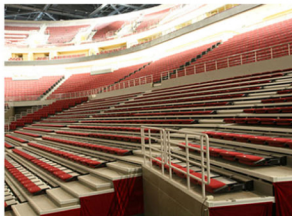

STAGE SETS

SISTEMA ESTANDAR EUROPEO

La solución para la aplicación teatral de gradas retráctiles.

STAGE SETS

SISTEMA ESTANDAR EUROPEO

Opción
Sistema de doble Plataforma

115_115
210

GRADAS ESTANDAR AMERICANO

La línea de Gradas Estandar Americano de STAGE SETS es la solución para la reconfiguración de áreas deportivas a costos accesibles, sistemas confiables y seguros que brindan servicio por muchos años.

- Estricto cálculo estructural para poder brindar tranquilidad a los usuarios.
- Opciones de operación manual o eléctrica
- Acabados en materiales resistentes y fáciles de limpiar.
 - Madera con diferentes opciones de acabados
 - Polietileno con diversos colores a elegir
 - Acabados especiales disponibles
- Gran variedad de butacas disponibles
- Opción de doble plataforma

STAGE SETS

SISTEMA ESTANDAR AMERICANO

STAGE SETS

SISTEMA GALA VENUE

- Reconfiguración total de teatros.
- Sistema totalmente automatizado.
- Total flexibilidad de configuración desde un solo nivel, hasta gradería con isoptica independiente por fila