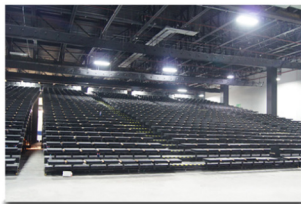

STAGE SETS

GRADAS TELESCÓPICAS

STAGE SETS

GRADAS ESTANDAR EUROPEO

La línea de Gradas Estandar Europeo de STAGE SETS se diferencia de las Gradas Estandar Americano su estructura reforzada que le da una rigidez y sensación de solidez similar a la que se espera en un teatro con gradas convencionales permanentes.