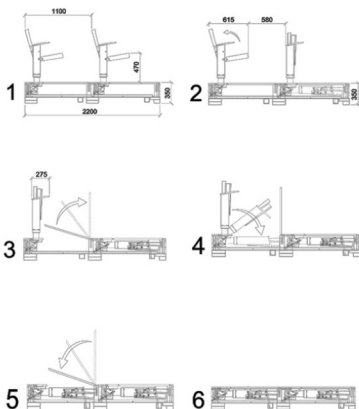

STAGE SETS

SISTEMA HIDE OUT