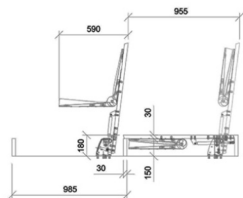

STAGE SETS

SISTEMA HIDE OUT