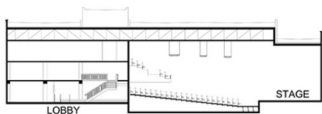

La línea de Gradas Estandar Americano de STAGE SETS es la solución para la reconfiguración de áreas deportivas a costos accesibles, sistemas confiables y seguros que brindan servicio por muchos años.

- Estricto cálculo estructural para poder brindar tranquilidad a los usuarios.
- Opciones de operación manual o eléctrica
- Acabados en materiales resistentes y fáciles de limpiar.
 - Madera con diferentes opciones de acabados
 - Polietileno con diversos colores a elegir
 - Acabados especiales disponibles
- Gran variedad de butacas disponibles
- Opción de doble plataforma

STAGE SETS

SISTEMA ESTANDAR AMERICANO

STAGE SETS

SISTEMA GALA VENUE

- Reconfiguración total de teatros.
- Sistema totalmente automatizado.
- Total flexibilidad de configuración desde un solo nivel, hasta gradería con isoptica independiente por fila

CONFERENCIA BANQUETE EXPOSICIÓN

STAGE SETS

SISTEMA GALA VENUE

LOBBY

STAGE

GALA
PLATFORMS

GRAN TEATRO

LOBBY