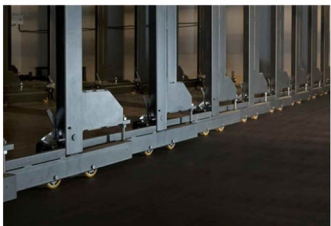

STAGE SETS

SISTEMA ESTANDAR EUROPEO