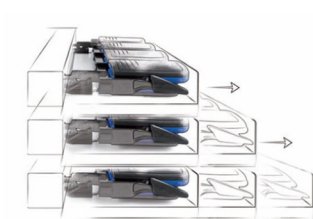

No hay ruidos, crujidos ni incomodidad para el público, son sin duda la solución para la aplicación teatral de gradas retráctiles.

- Cuentan con gran rigidez estructural.
- Marcos realizados en perfiles de acero de alto calibre.
- La cubierta puede ser terminada en maderas finas, polyvinilo, formica e inclusive alfombra.
- El sistema de apertura y cierre de las gradas e incluso el guardado de las filas de butacas es automático.
- Gran variedad de butacas disponibles
- Opción de doble plataforma

STAGE SETS

SISTEMA ESTANDAR EUROPEO

La solución para la aplicación teatral de gradas retráctiles.

STAGE SETS

SISTEMA ESTANDAR EUROPEO

Opción
Sistema de doble Plataforma

115_115
210

GRADAS ESTANDAR AMERICANO

La línea de Gradas Estandar Americano de STAGE SETS es la solución para la reconfiguración de áreas deportivas a costos accesibles, sistemas confiables y seguros que brindan servicio por muchos años.

- Estricto cálculo estructural para poder brindar tranquilidad a los usuarios.
- Opciones de operación manual o eléctrica
- Acabados en materiales resistentes y fáciles de limpiar.
 - Madera con diferentes opciones de acabados
 - Polietileno con diversos colores a elegir
 - Acabados especiales disponibles
- Gran variedad de butacas disponibles
- Opción de doble plataforma

STAGE SETS

SISTEMA ESTANDAR AMERICANO

STAGE SETS

SISTEMA GALA VENUE

- Reconfiguración total de teatros.
- Sistema totalmente automatizado.
- Total flexibilidad de configuración desde un solo nivel, hasta gradería con isoptica independiente por fila