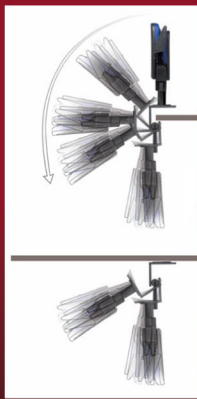

STAGE SETS

SISTEMA ESTANDAR AMERICANO

STAGE SETS

SISTEMA GALA VENUE

- Reconfiguración total de teatros.
- Sistema totalmente automatizado.
- Total flexibilidad de configuración desde un solo nivel, hasta gradería con isoptica independiente por fila