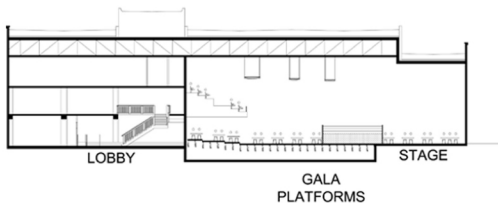

CONFERENCIA BANQUETE EXPOSICIÓN

STAGE SETS

SISTEMA GALA VENUE

LOBBY

STAGE

GALA
PLATFORMS

GRAN TEATRO

LOBBY

STAGE

GALA
PLATFORMS

CABARET

STAGE SETS

SISTEMA GALA VENUE

RING DE BOX EVENTO DEPORTIVO PASARELA

STAGE SETS

SISTEMA ALTERNATIVO DE GUARDADO DE BUTACAS

Stage Sets cuenta con una gran variedad de sistemas para la reconfiguración de los espacios deportivos y escénicos:

SISTEMA HIDE OUT

- Las butacas se ocultan en el piso.
- Requieren de un perfil muy bajo.
- Sistema robusto y confiable.