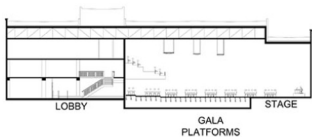

La línea de Gradas Estandar Americano de STAGE SETS es la solución para la reconfiguración de áreas deportivas a costos accesibles, sistemas confiables y seguros que brindan servicio por muchos años.

- Estricto cálculo estructural para poder brindar tranquilidad a los usuarios.
- Opciones de operación manual o eléctrica
- Acabados en materiales resistentes y fáciles de limpiar.
 - Madera con diferentes opciones de acabados
 - Polietileno con diversos colores a elegir
 - Acabados especiales disponibles
- Gran variedad de butacas disponibles
- Opción de doble plataforma

STAGE SETS

SISTEMA ESTANDAR AMERICANO

STAGE SETS

SISTEMA GALA VENUE

- Reconfiguración total de teatros.
- Sistema totalmente automatizado.
- Total flexibilidad de configuración desde un solo nivel, hasta gradería con isoptica independiente por fila

CONFERENCIA BANQUETE EXPOSICIÓN

STAGE SETS

SISTEMA GALA VENUE

LOBBY

STAGE

GALA
PLATFORMS

GRAN TEATRO

LOBBY