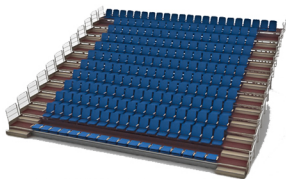

STAGE SETS

SISTEMA ESTANDAR AMERICANO