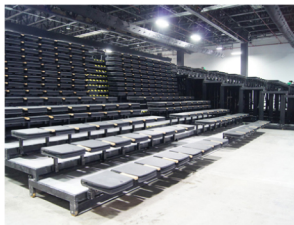

STAGE SETS

GRADAS TELESCÓPICAS

STAGE SETS

GRADAS ESTANDAR EUROPEO

La línea de Gradas Estandar Europeo de STAGE SETS se diferencia de las Gradas Estandar Americano su estructura reforzada que le da una rigidez y sensación de solidez similar a la que se espera en un teatro con gradas convencionales permanentes.

No hay ruidos, crujidos ni incomodidad para el público, son sin duda la solución para la aplicación teatral de gradas retráctiles.

- Cuentan con gran rigidez estructural.
- Marcos realizados en perfiles de acero de alto calibre.
- La cubierta puede ser terminada en maderas finas, polyvinilo, formica e inclusive alfombra.
- El sistema de apertura y cierre de las gradas e incluso el guardado de las filas de butacas es automático.
- Gran variedad de butacas disponibles
- Opción de doble plataforma

La línea de Gradas Estandar Americano de STAGE SETS es la solución para la reconfiguración de áreas deportivas a costos accesibles, sistemas confiables y seguros que brindan servicio por muchos años.

- Estricto cálculo estructural para poder brindar tranquilidad a los usuarios.
- Opciones de operación manual o eléctrica
- Acabados en materiales resistentes y fáciles de limpiar.
 - Madera con diferentes opciones de acabados
 - Polietileno con diversos colores a elegir
 - Acabados especiales disponibles
- Gran variedad de butacas disponibles
- Opción de doble plataforma

STAGE SETS

SISTEMA ESTANDAR AMERICANO

STAGE SETS

SISTEMA GALA VENUE

- Reconfiguración total de teatros.
- Sistema totalmente automatizado.
- Total flexibilidad de configuración desde un solo nivel, hasta gradería con isoptica independiente por fila