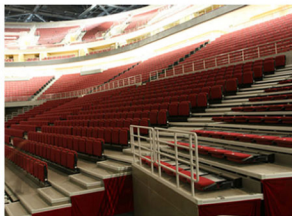

STAGE SETS

SISTEMA ESTANDAR EUROPEO

La solución para la aplicación teatral de gradas retráctiles.

STAGE SETS

SISTEMA ESTANDAR EUROPEO

Opción
Sistema de doble Plataforma

115_115
210

GRADAS ESTANDAR AMERICANO

La línea de Gradas Estandar Americano de STAGE SETS es la solución para la reconfiguración de áreas deportivas a costos accesibles, sistemas confiables y seguros que brindan servicio por muchos años.

- Estricto cálculo estructural para poder brindar tranquilidad a los usuarios.
- Opciones de operación manual o eléctrica
- Acabados en materiales resistentes y fáciles de limpiar.
 - Madera con diferentes opciones de acabados
 - Polietileno con diversos colores a elegir
 - Acabados especiales disponibles
- Gran variedad de butacas disponibles
- Opción de doble plataforma

STAGE SETS

SISTEMA ESTANDAR AMERICANO

STAGE SETS

SISTEMA GALA VENUE

- Reconfiguración total de teatros.
- Sistema totalmente automatizado.
- Total flexibilidad de configuración desde un solo nivel, hasta gradería con isoptica independiente por fila