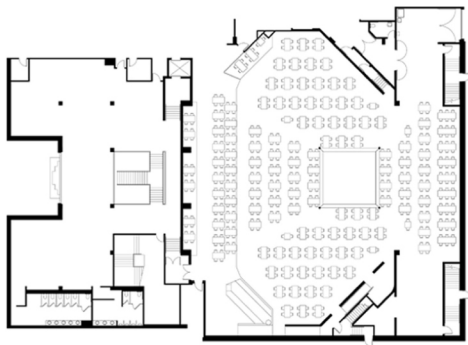

STAGE

GALA
PLATFORMS

CABARET

STAGE SETS

SISTEMA GALA VENUE

RING DE BOX EVENTO DEPORTIVO PASARELA

STAGE SETS

SISTEMA ALTERNATIVO DE GUARDADO DE BUTACAS

Stage Sets cuenta con una gran variedad de sistemas para la reconfiguración de los espacios deportivos y escénicos:

SISTEMA HIDE OUT

- Las butacas se ocultan en el piso.
- Requieren de un perfil muy bajo.
- Sistema robusto y confiable.