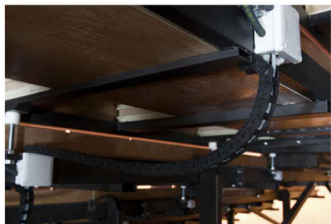

STAGE SETS

SISTEMA ESTANDAR EUROPEO