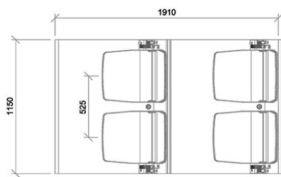

STAGE SETS

SISTEMA HIDE OUT