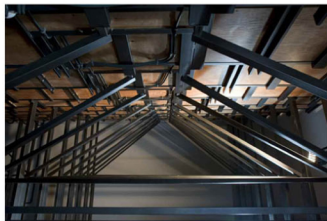

STAGE SETS

SISTEMA ESTANDAR EUROPEO