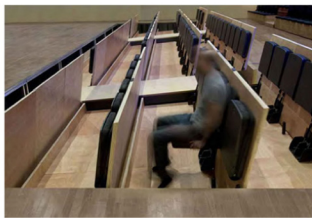

STAGE SETS

SISTEMA ESTANDAR AMERICANO

STAGE SETS

SISTEMA GALA VENUE

- Reconfiguración total de teatros.
- Sistema totalmente automatizado.
- Total flexibilidad de configuración desde un solo nivel, hasta gradería con isoptica independiente por fila

STAGE

GALA
PLATFORMS

CABARET

STAGE SETS

SISTEMA GALA VENUE

RING DE BOX EVENTO DEPORTIVO PASARELA

STAGE SETS

SISTEMA ALTERNATIVO DE GUARDADO DE BUTACAS

Stage Sets cuenta con una gran variedad de sistemas para la reconfiguración de los espacios deportivos y escénicos:

SISTEMA HIDE OUT

- Las butacas se ocultan en el piso.
- Requieren de un perfil muy bajo.
- Sistema robusto y confiable.