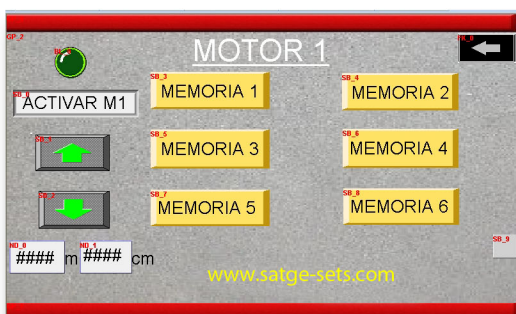

## PÁNEL DE CONTROL

PBM-TS Touch Screen

# STAGE SETS

## PANEL DE CONTROL MODELO PBMS-TS (4, 6, 8 y 10 ejes)

Panel de control para producciones básicas, perfecto para soluciones de control en pequeños centros culturales, auditorios, arenas y cualquier lugar que requiera un control simple y efectivo.

Para sistemas automatizados de mecánica teatral, con capacidad de controlar hasta 10 ejes de velocidad fija o variable.

- Cuenta con pantalla táctil a color para programación y operación de 10".
- Sistema de paro de emergencia integrado.
- Capacidad para grabar 64 memorias (escenas) de múltiples ejes.
- Control remoto alámbrico para inicio y paro opcional.