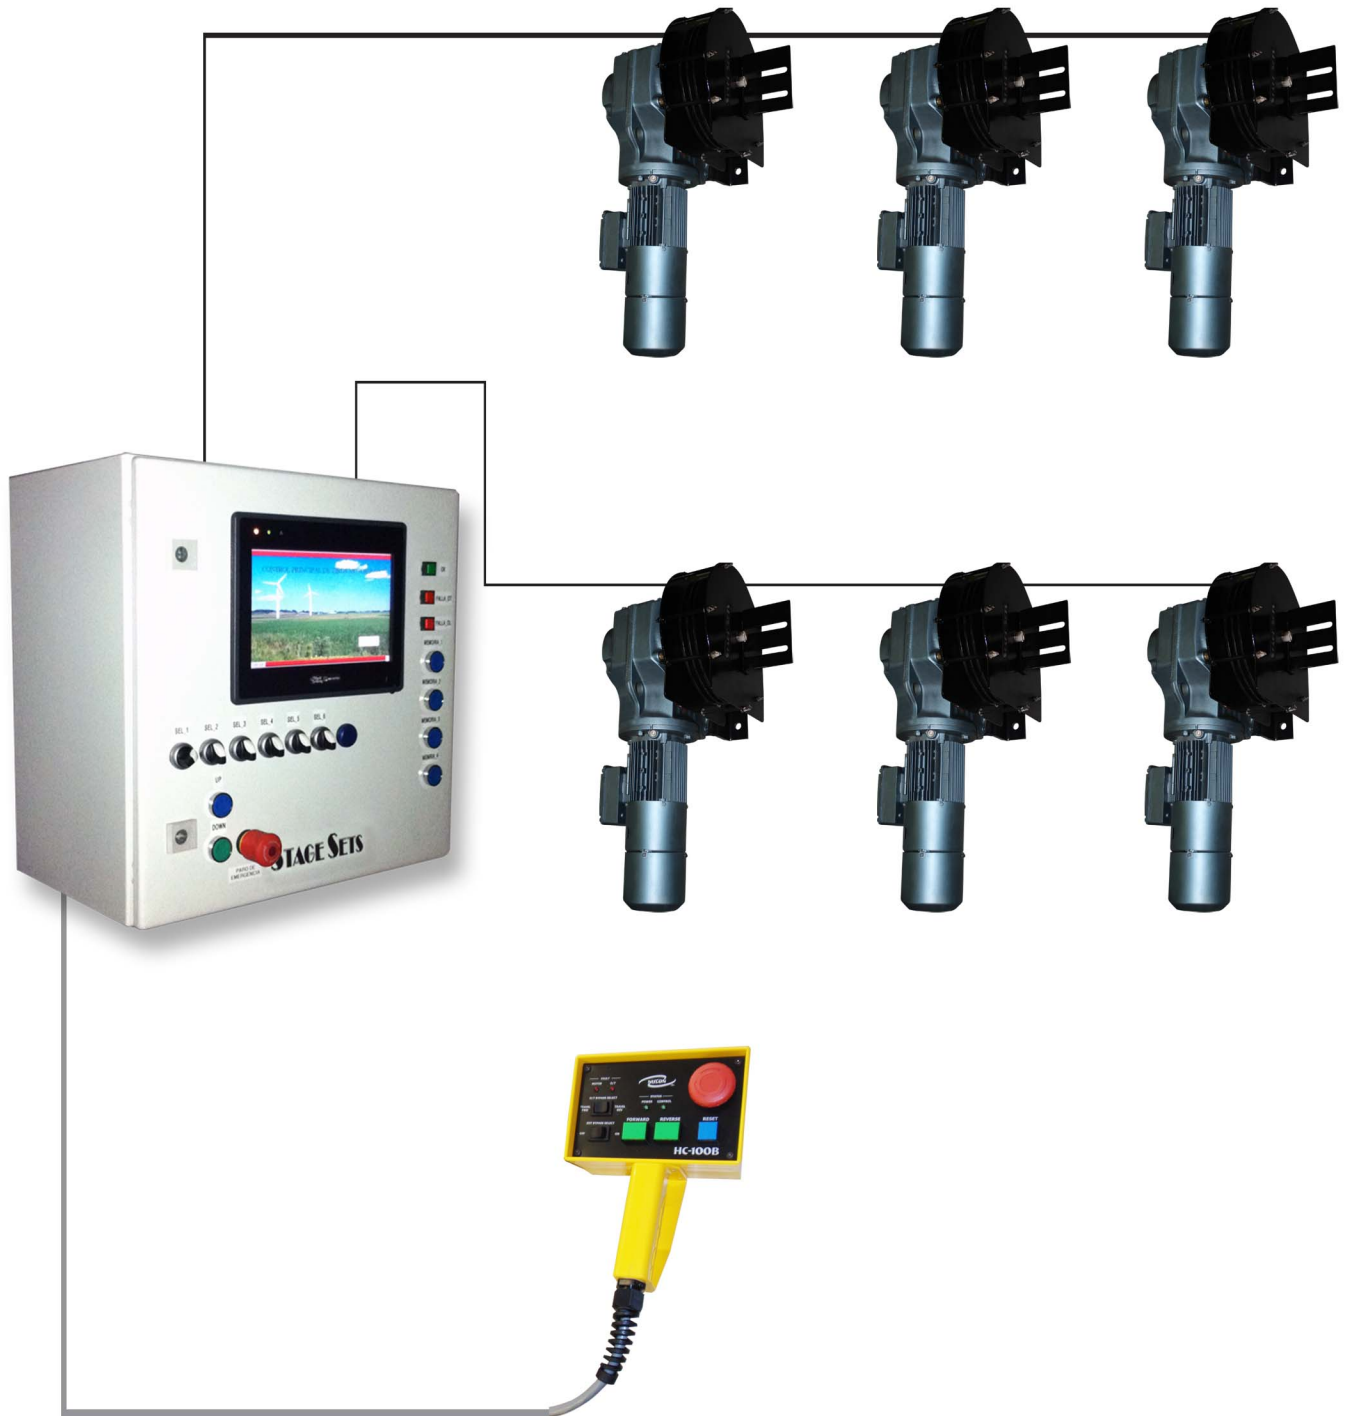

STAGE SETS

Diagrama de Conexión