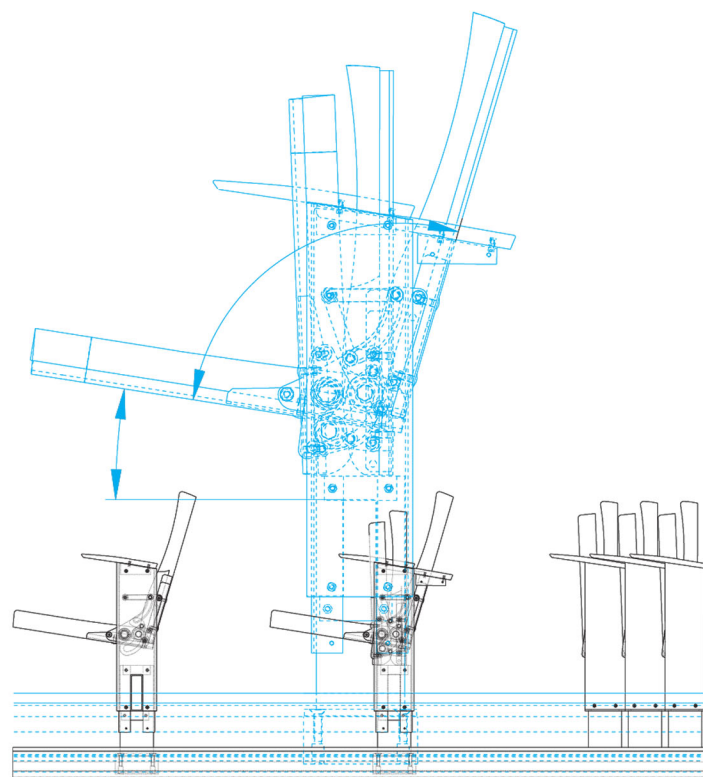

STAGE SETS

SLIP SYSTEM

STAGE SETS

SLIP SYSTEM

Sistema SLIP de guardado de butacas diseñado por Alis de Barcelona España. Permite el máximo aprovechamiento de los espacios reconfigurándolos de forma fácil y rápida.

El sistema está concebido para usarse en recintos de piso plano permitiendo desplegar butacas en el área mediante rieles ocultos en el piso.

CODA

SIT BOOK

SPACE

STAGE SETS

- Las butacas se ocultan deslizando hacia a tras o hacia adelante del recinto
- Se utilizan butacas cómodas haciendo muy natural el espacio, desplegado el sistema no da la impresión de ser un montaje provisional.
- Nulo mantenimiento
- Complemento ideal de los sistemas de gradas retractiles.