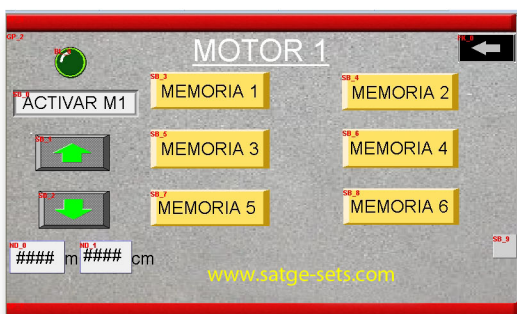

STAGE SETS

PÁNEL DE CONTROL

PBM-TS Touch Screen

STAGE SETS

PANEL DE CONTROL MODELO PBMS-TS (4, 6, 8 y 10 ejes)

Panel de control para producciones básicas, perfecto para soluciones de control en pequeños centros culturales, auditorios, arenas y cualquier lugar que requiera un control simple y efectivo.

Para sistemas automatizados de mecánica teatral, con capacidad de controlar hasta 10 ejes de velocidad fija o variable.

- Cuenta con pantalla táctil a color para programación y operación de 10".
- Sistema de paro de emergencia integrado.
- Capacidad para grabar 64 memorias (escenas) de múltiples ejes.
- Control remoto alámbrico para inicio y paro opcional.