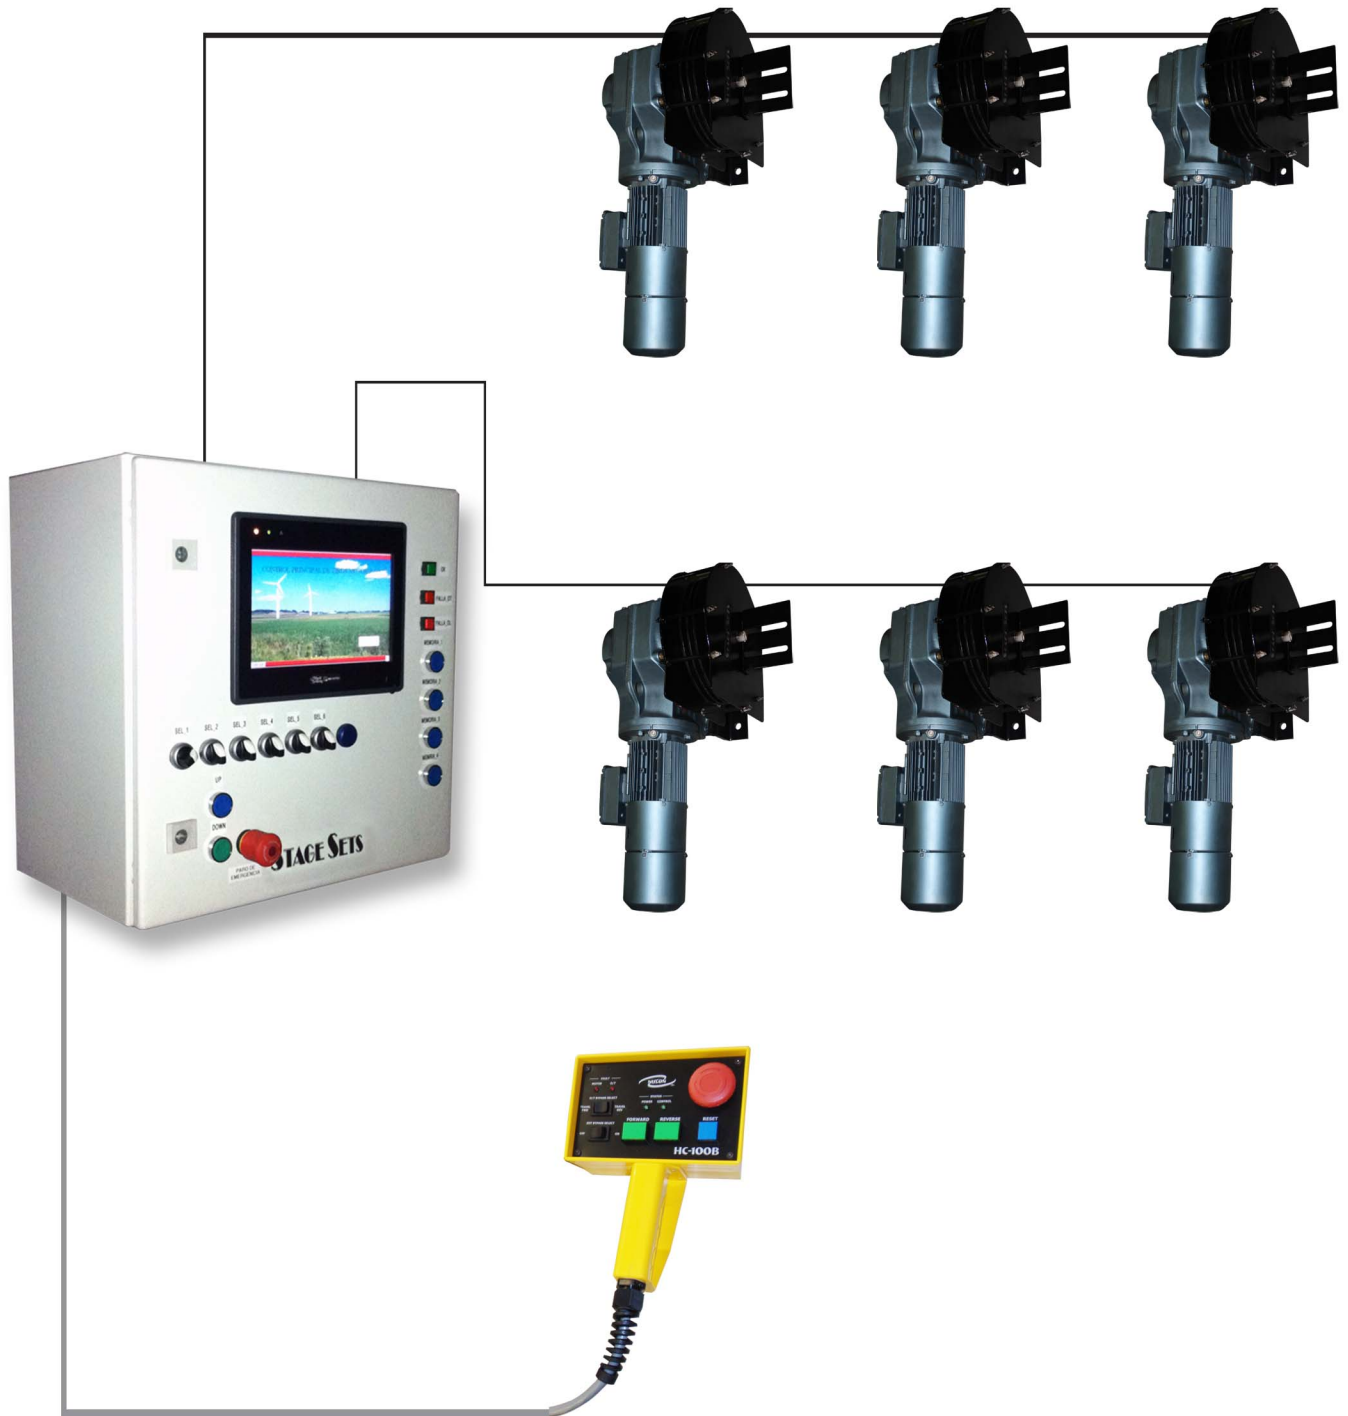

STAGE SETS

PÁNEL DE CONTROL

PBM-TS Touch Screen

STAGE SETS

PANEL DE CONTROL MODELO PBMS-TS (4, 6, 8 y 10 ejes)

Panel de control para producciones básicas, perfecto para soluciones de control en pequeños centros culturales, auditorios, arenas y cualquier lugar que requiera un control simple y efectivo.

Para sistemas automatizados de mecánica teatral, con capacidad de controlar hasta 10 ejes de velocidad fija o variable.

- Cuenta con pantalla táctil a color para programación y operación de 10".
- Sistema de paro de emergencia integrado.
- Capacidad para grabar 64 memorias (escenas) de múltiples ejes.
- Control remoto alámbrico para inicio y paro opcional.

*Control remoto alámbrico

- Protección de password para operación.
- Pantallas diseñadas según aplicación y totalmente ""

STAGE SETS

Diagrama de Conexión

STAGE SETS

Tel: 55 8535 9810
55 1948 2269

www.stage-sets.com