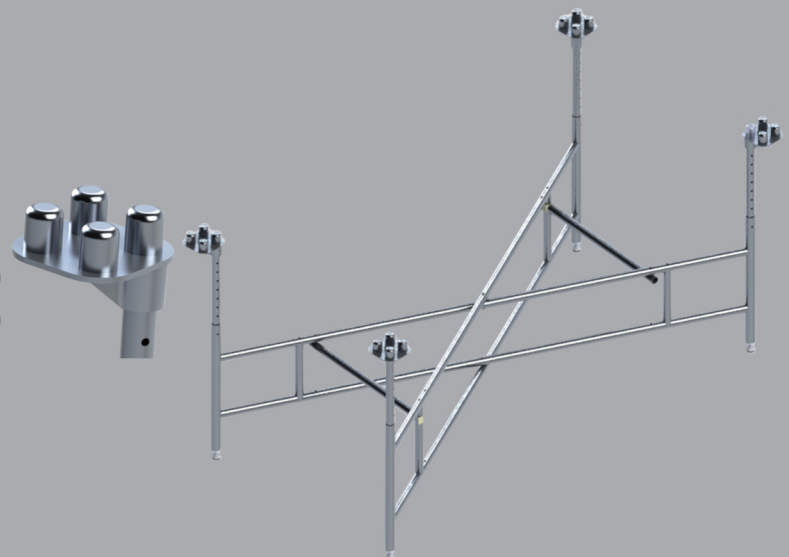

CATÁLOGO PLATAFORMAS

STAGE SETS®

www.stage-sets.com

PLATAFORMAS

- ST0101101 PLATAFORMA 3' x 6'
- ST01011 PLATAFORMA 4' x 8'
- ST0101112 PLATAFORMA 3' x 8'
- ST0101113 PLATAFORMA 2' x 8'
- ST0101102 PLATAFORMA 3' x 3'
- ST0101103 PLATAFORMA 4' x 4'
- ST0101104 PLATAFORMA 1X1 MTS
- ST0101105 PLATAFORMA 1X2 MTS
- ST0100907 PLATAFORMA ESQUINA 3' - 45°
- ST0100908 PLATAFORMA ESQUINA 4' - 45°
- ST01030 CARRO PARA PLATAFORMAS 3' X 6' CAPACIDAD 15 PLATAFORMAS
- ST01031 CARRO PARA PLATAFORMAS 4' X 8' CAPACIDAD 15 PLATAFORMAS

ACABADO

- UP MADERA SIN ACABADO
- PP MADERA PINTADA
- CS CON ALFOMBRA
- PV CON TERMINADO PLASTICO

SISTEMA PLEGABLE

- ST011404 BASE DE SUJECION 1 PUNTA
- ST011405 BASE DE SUJECION 2 PUNTAS
- ST011406 BASE DE SUJECION 4 PUNTAS
- ST011402 SISTEMA PLEGABLE 4'X8' 0.9 - 1.4 m (32"-56")
- ST011403 SISTEMA PLEGABLE 3'X6' 0.9 - 1.4 m (32"-56")
- ST010301 CARRO PARA SISTEMA PLEGABLE

PATAS

ST01012	PATA AJUSTABLE 0.203 - 0.30 m (8"- 12")
ST0101201	PATA AJUSTABLE 0.3 - 0.4m (12"- 16")
ST01013	PATA AJUSTABLE 0.4 - 0.6 m (16"-24")
ST01014	PATA AJUSTABLE 0.6 - 0.9 m (24"-36")
ST010132	PATA AJUSTABLE 0.9 - 1.4 m (32"-56") REQUIERE TENSOR
ST0101915	PATA FIJA 0.16 M
ST01015	PATA FIJA 0.20 m (8")
ST0101903	PATA FIJA 0.40 m (16")
ST0101904	PATA FIJA 0.60 m (24")
ST0101905	PATA FIJA 0.80 m (32")
ST0101906	PATA FIJA 1 m (40")
ST01016	PATA FIJA 1.2M (48") REQUIERE TENSOR
ST01017	PATA FIJA 1.5M (60") REQUIERE TENSOR
ST01018	PATA FIJA 1.8M (71")REQUIERE TENSOR
ST01024	PATA CON RUEDA
ST0102402	PATA DUO CON RUEDA
ST01063	TENSOR 6´
ST01064	TENSOR 3´
ST01061	TENSOR 8´
ST01060	TENSOR 4´

ACCESORIOS

ST01020	CLAMP 2 PATAS
ST01021	CLAMP 4 PATAS
ST01022	CLAMP PARA BARANDAL
ST01023	VELCRO CLIP
ST01037	TOPE PARA SILLA 4' X 1.5"
ST01036	TOPE PARA SILLA 8' X 1.5"
ST01038	SISTEMA DE SUJECION PARA SOCLO