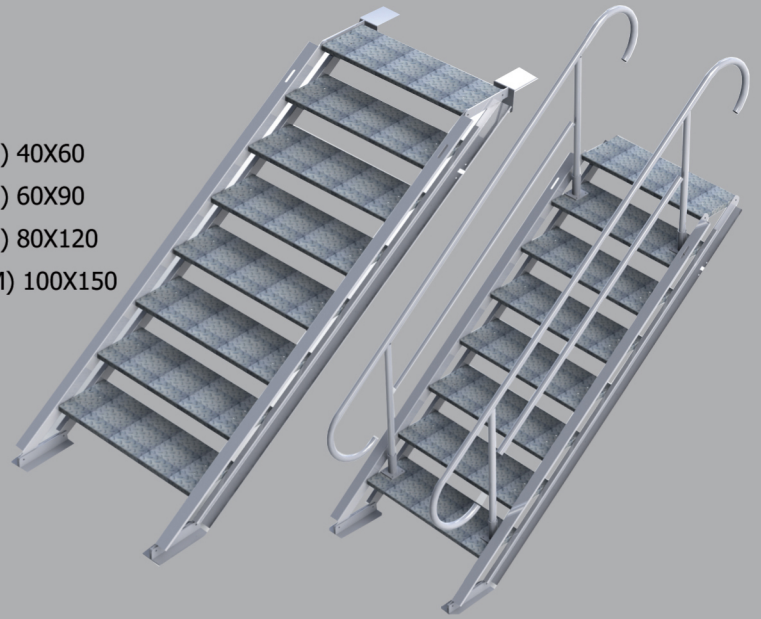

CATÁLOGO PLATAFORMAS

STAGE SETS®

www.stage-sets.com

PLATAFORMAS

- ST0101101 PLATAFORMA 3' x 6'
- ST01011 PLATAFORMA 4' x 8'
- ST0101112 PLATAFORMA 3' x 8'
- ST0101113 PLATAFORMA 2' x 8'
- ST0101102 PLATAFORMA 3' x 3'
- ST0101103 PLATAFORMA 4' x 4'
- ST0101104 PLATAFORMA 1X1 MTS
- ST0101105 PLATAFORMA 1X2 MTS
- ST0100907 PLATAFORMA ESQUINA 3' - 45°
- ST0100908 PLATAFORMA ESQUINA 4' - 45°
- ST01030 CARRO PARA PLATAFORMAS 3' X 6' CAPACIDAD 15 PLATAFORMAS
- ST01031 CARRO PARA PLATAFORMAS 4' X 8' CAPACIDAD 15 PLATAFORMAS

ACABADO

- UP MADERA SIN ACABADO
- PP MADERA PINTADA
- CS CON ALFOMBRA
- PV CON TERMINADO PLASTICO

SISTEMA PLEGABLE

- ST011404 BASE DE SUJECION 1 PUNTA
- ST011405 BASE DE SUJECION 2 PUNTAS
- ST011406 BASE DE SUJECION 4 PUNTAS
- ST011402 SISTEMA PLEGABLE 4'X8' 0.9 - 1.4 m (32"-56")
- ST011403 SISTEMA PLEGABLE 3'X6' 0.9 - 1.4 m (32"-56")
- ST010301 CARRO PARA SISTEMA PLEGABLE

ACCESORIOS

ST01020	CLAMP 2 PATAS
ST01021	CLAMP 4 PATAS
ST01022	CLAMP PARA BARANDAL
ST01023	VELCRO CLIP
ST01037	TOPE PARA SILLA 4' X 1.5"
ST01036	TOPE PARA SILLA 8' X 1.5"
ST01038	SISTEMA DE SUJECION PARA SOCLO

PANEL

ST01025	PANEL DE CIERRE 8" X 96"
ST01026	PANEL DE CIERRE 8" X 48"
ST01027	PANEL DE CIERRE 24" X 96"
ST01028	PANEL DE CIERRE 16" X 96"

ESCALERAS

- ST01033 ESCALERA AJUSTABLE 8 NIVELES
- ST010333 ESCALERA AJUSTABLE 6 NIVELES
- ST010332 ESCALERA AJUSTABLE 4 NIVELES
- ST010341 ESCALERA FIJA 40cm 2 NIVELES (HUELLA 30CM) 40X60
- ST010342 ESCALERA FIJA 60 cm 3 NIVELES (HUELLA 30CM) 60X90
- ST010343 ESCALERA FIJA 80cm 4 NIVELES (HUELLA 30CM) 80X120
- ST010344 ESCALERA FIJA 100cm 5 NIVELES (HUELLA 30CM) 100X150
- ST01040 BARANDAL 8´
- ST01041 BARANDAL 4´
- ST01043 BARANDAL 6´
- ST01044 BARANDAL 3´