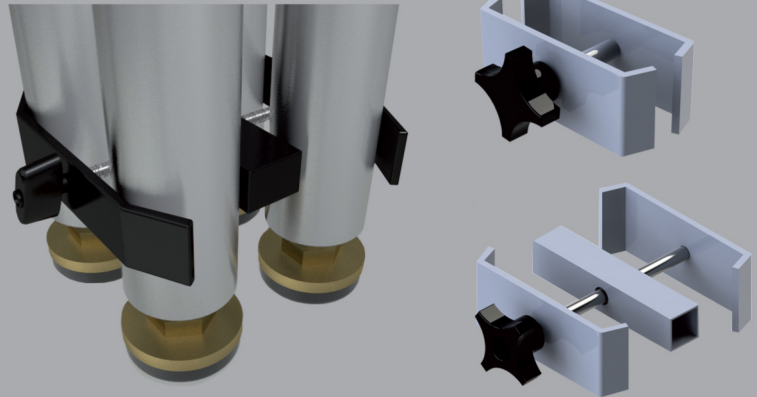

CATÁLOGO PLATAFORMAS

STAGE SETS®

www.stage-sets.com

PLATAFORMAS

- ST0101101 PLATAFORMA 3' x 6'
- ST01011 PLATAFORMA 4' x 8'
- ST0101112 PLATAFORMA 3' x 8'
- ST0101113 PLATAFORMA 2' x 8'
- ST0101102 PLATAFORMA 3' x 3'
- ST0101103 PLATAFORMA 4' x 4'
- ST0101104 PLATAFORMA 1X1 MTS
- ST0101105 PLATAFORMA 1X2 MTS
- ST0100907 PLATAFORMA ESQUINA 3' - 45°
- ST0100908 PLATAFORMA ESQUINA 4' - 45°
- ST01030 CARRO PARA PLATAFORMAS 3' X 6' CAPACIDAD 15 PLATAFORMAS
- ST01031 CARRO PARA PLATAFORMAS 4' X 8' CAPACIDAD 15 PLATAFORMAS

ACABADO

- UP MADERA SIN ACABADO
- PP MADERA PINTADA
- CS CON ALFOMBRA
- PV CON TERMINADO PLASTICO

SISTEMA PLEGABLE

- ST011404 BASE DE SUJECION 1 PUNTA
- ST011405 BASE DE SUJECION 2 PUNTAS
- ST011406 BASE DE SUJECION 4 PUNTAS
- ST011402 SISTEMA PLEGABLE 4'X8' 0.9 - 1.4 m (32"-56")
- ST011403 SISTEMA PLEGABLE 3'X6' 0.9 - 1.4 m (32"-56")
- ST010301 CARRO PARA SISTEMA PLEGABLE

PATAS

ST01012	PATA AJUSTABLE 0.203 - 0.30 m (8"- 12")
ST0101201	PATA AJUSTABLE 0.3 - 0.4m (12"- 16")
ST01013	PATA AJUSTABLE 0.4 - 0.6 m (16"-24")
ST01014	PATA AJUSTABLE 0.6 - 0.9 m (24"-36")
ST010132	PATA AJUSTABLE 0.9 - 1.4 m (32"-56") REQUIERE TENSOR
ST0101915	PATA FIJA 0.16 M
ST01015	PATA FIJA 0.20 m (8")
ST0101903	PATA FIJA 0.40 m (16")
ST0101904	PATA FIJA 0.60 m (24")
ST0101905	PATA FIJA 0.80 m (32")
ST0101906	PATA FIJA 1 m (40")
ST01016	PATA FIJA 1.2M (48") REQUIERE TENSOR
ST01017	PATA FIJA 1.5M (60") REQUIERE TENSOR
ST01018	PATA FIJA 1.8M (71")REQUIERE TENSOR
ST01024	PATA CON RUEDA
ST0102402	PATA DUO CON RUEDA
ST01063	TENSOR 6´
ST01064	TENSOR 3´
ST01061	TENSOR 8´
ST01060	TENSOR 4´

ACCESORIOS

ST01020	CLAMP 2 PATAS
ST01021	CLAMP 4 PATAS
ST01022	CLAMP PARA BARANDAL
ST01023	VELCRO CLIP
ST01037	TOPE PARA SILLA 4' X 1.5"
ST01036	TOPE PARA SILLA 8' X 1.5"
ST01038	SISTEMA DE SUJECION PARA SOCLO